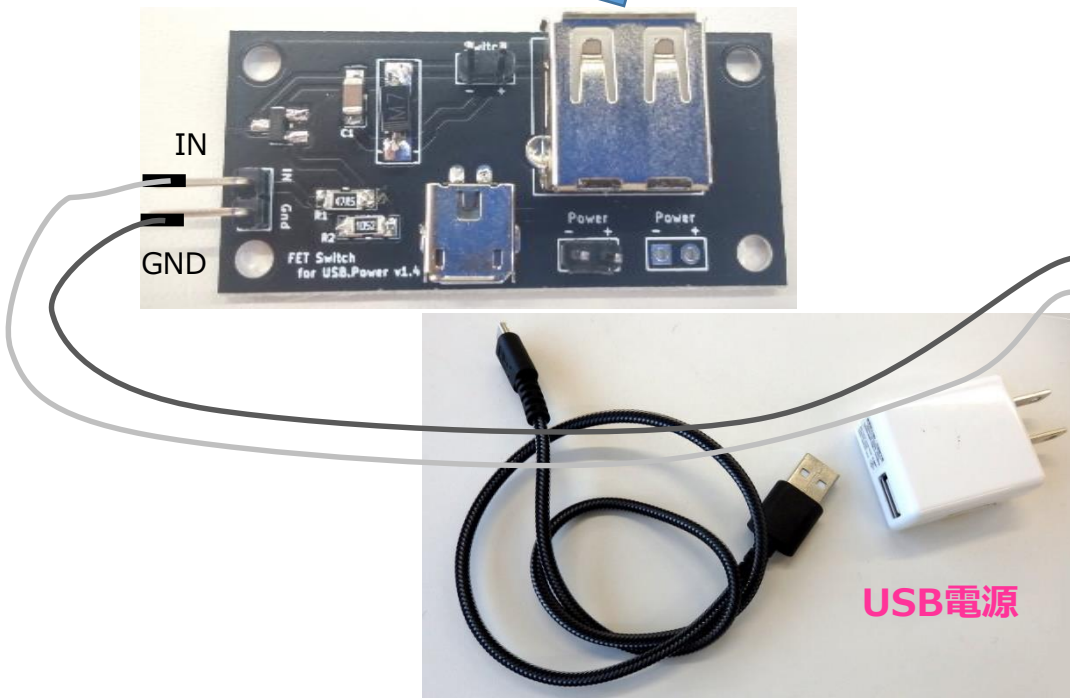

各種電源機器をON/OFFする

USB扇風機

USB水中ポンプ

ACプラグ

リレー経由すれば
AC機器も
スイッチ可能

リレー

電子スイッチ

電子スイッチで、USB電源機器をON/OFFする

USB電源で動く
ガジェット

スイッチON

OUT1, 1

スイッチOFF

OUT1, 0

USB電源

IchigoJamの
5V電源は使わない