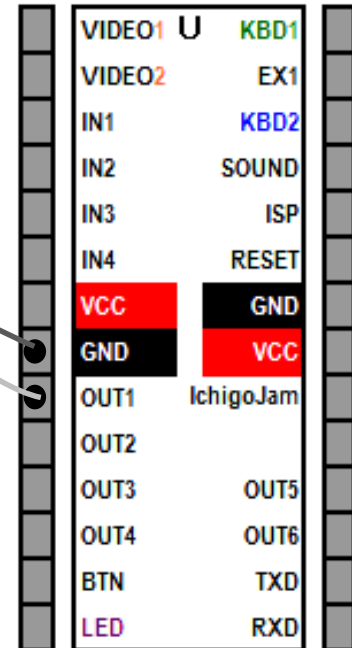

各種電源機器をON/OFFする

USB扇風機

USB水中ポンプ

ACプラグ

リレー経由すれば
AC機器も
スイッチ可能

リレー

電子スイッチ

電子スイッチで、USB電源機器をON/OFFする

USB電源で動く
ガジェット

スイッチON

OUT1, 1

スイッチOFF

OUT1, 0

USB電源

IchigoJamの
5V電源は使わない