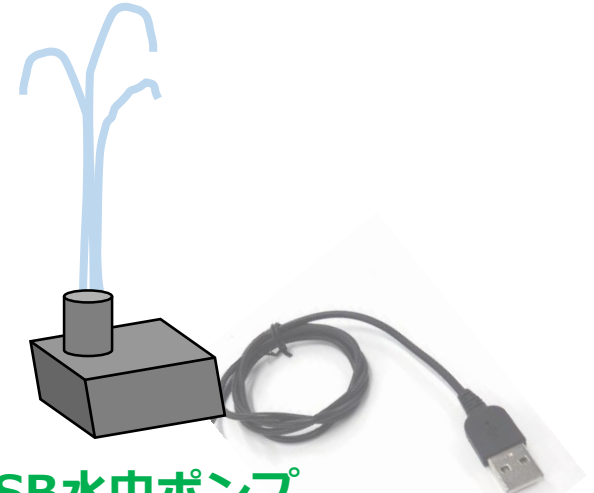

各種電源機器をON/OFFする

USB扇風機

USB水中ポンプ

ACプラグ

リレー経由すれば
AC機器も
スイッチ可能

リレー

電子スイッチ

電子スイッチで、USB電源機器をON/OFFする

USB電源で動く
ガジェット

スイッチON

OUT1, 1

スイッチOFF

OUT1, 0

USB電源

IchigoJamの
5V電源は使わない